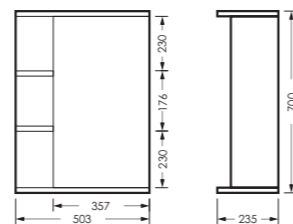

ВЕГА

комплект мебели

зеркало ВЕГА-02
503 x 700 x 235

VGSAMR55018W1

тумба ВЕГА
515 x 820 x 296

VGSACW55013F1

ПОСТАВКА:
в собранном виде

WB.FN/Vega/55-C/WHT.G