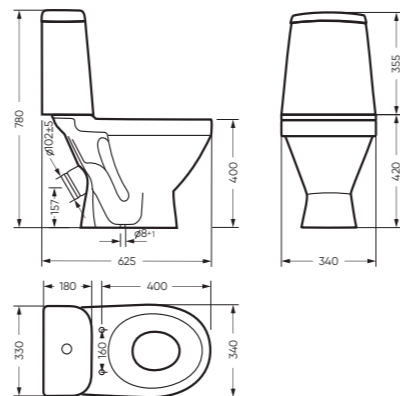

УНИТАЗ-КОМПАКТ

ЛАДА 340 x 780 x 625

Комплектация: унитаз, бачок, сиденье,
арматура, крепления
Ободковая чаша: да
Функция антисплеск: нет
Объем бачка: 6,5 л
Вес в упаковке: 29,66 кг STD
30,59 кг CMF

микрелифт

STD WC.CC/Lada/1-P/WHT.G

CMF WC.CC/Lada/2-DM/WHT.G

CMF

УМЫВАЛЬНИК

ЛАДА 370 x 145 x 315

Комплектация: умывальник,
кольцо перелива
Тип: мини-умывальник
Способ монтажа: к стене
Вес в упаковке: 6,11 кг