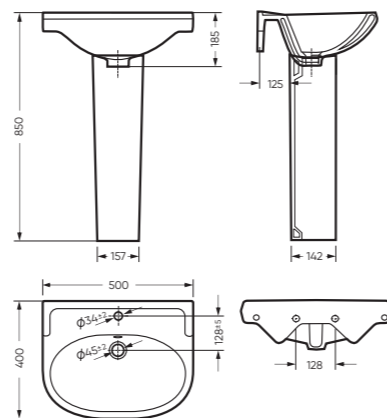

Компактный, но глубокий подвесной писсуар ОРИОН имеет открытое крепление, которое облегчает монтаж. Умывальник КОМФОРТ представлен в базовом размере 50 сантиметров и с возможностью монтажа к стене или на кронштейны. Мини-умывальник ВЕЕР продуман как угловая модель, которая сохраняет все возможное пространство в помещении без ущерба функциональности.

## ПИССУАР

ОРИОН 300 x 421 x 330

Комплектация: писсуар  
Тип: писсуар  
Способ монтажа: подвесной  
Вес в упаковке: 9,96 кг

PS/Orion/Mech/WHT.G

## УМЫВАЛЬНИК

КОМФОРТ

500 x 185 x 400 умывальник  
186 x 690 x 168 пьедестал

Комплектация: умывальник, кольцо перелива  
Тип: умывальник  
Способ монтажа: пьедестал, кронштейн  
Вес умывальника в упаковке: 10,17 кг  
Вес пьедестала в упаковке: 9,16 кг