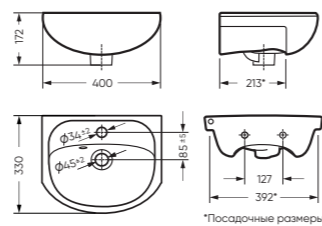

## УМЫВАЛЬНИК

МАНГО 40 400 x 172 x 330

Комплектация: умывальник,  
кольцо перелива  
Тип: мебельный умывальник  
Способ монтажа: тумба  
Вес в упаковке: 7,64 кг

\*Посадочные размеры

WB.FN/Mango/40-C/WHT.G