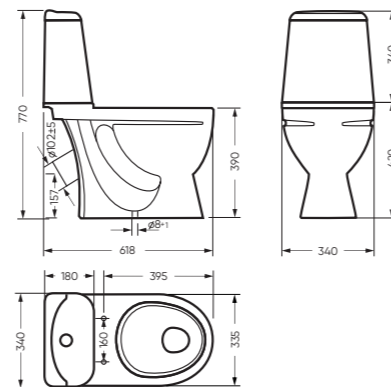

УНИТАЗ-КОМПАКТ

ИДЕАЛ 340 x 770 x 618

Комплектация: унитаз, бачок, сиденье,
арматура, крепления
Ободковая чаша: да
Функция антисплеск: да
Объем бачка: 6,0 л
Вес в упаковке: 30,43 кг STD
31,38 кг CMF

микрелифт

STD WC.CC/Ideal/1-P/WHT.G

CMF WC.CC/Ideal/2-DM/WHT.G

CMF