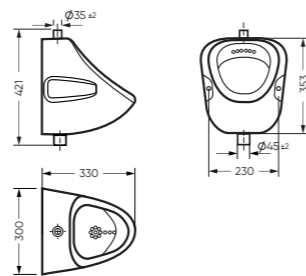

ПИССУАР

ОРИОН 300 x 421 x 330

Комплектация: писсуар
Тип: писсуар
Способ монтажа: подвесной
Вес в упаковке: 9,96 кг