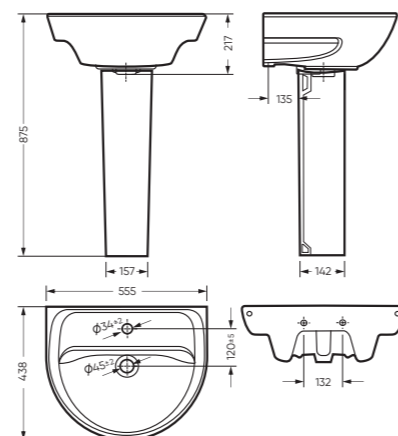

### ЭТАЛОН 360 x 760 x 615

Комплектация: унитаз, бачок, сиденье,  
арматура, крепления  
Ободковая чаша: да  
Функция антисплеск: да  
Объем бачка: 6,5 л  
Вес в упаковке: 28,03 кг STD  
29,43 кг CMF

микрелифт

### ЭТАЛОН 55

555 x 217 x 438 умывальник  
186 x 690 x 168 пьедестал

Комплектация: умывальник,  
кольцо перелива  
Тип: пьедестальный умывальник  
Способ монтажа: пьедестал  
Вес умывальника в упаковке: 15,48 кг  
Вес пьедестала в упаковке: 9,16 кг