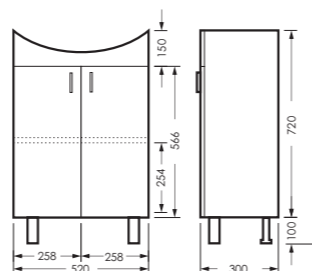

КЛАС ВЕГА

тумба

520 x 820 x 300

VGSACW55013F2

ПОСТАВКА:
в разобранном виде

возможна комбинация
с зеркалом Вега-02

УМЫВАЛЬНИК
ВЕГА 55

WB.FN/Vega/55-C/WHT.G