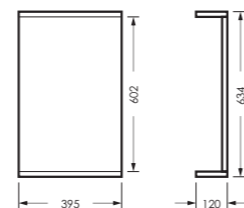

МАНГО

комплект мебели

зеркало МАНГО
395 x 634 x 120

MNGSAMR40018W1

тумба МАНГО 02
390 x 820 x 211

MNGSACW400110F1

ПОСТАВКА:
в собранном виде

WB.FN/Mango/40-C/WHT.G