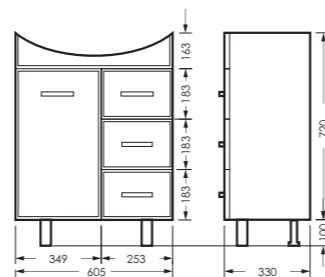

ЛАГУНА

комплект мебели

зеркало ЛАГУНА-01
605 x 800 x 176 мм

ZLGN65

тумба ЛАГУНА/3
605 x 820 x 330 мм

TLGN65

ПОСТАВКА:
в собранном виде

умывальник
ЛАГУНА 65

WB.FN/Laguna/65-C/WHT.G