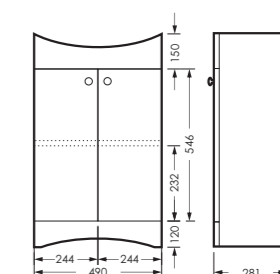

## АТТИКА

тумба двухстворчатая

490 x 820 x 281

ATKSACW50013F1

ПОСТАВКА:  
в собранном виде

умывальник  
АТТИКА 50 УП

WB.FN/Attica/50-C/WHT.G