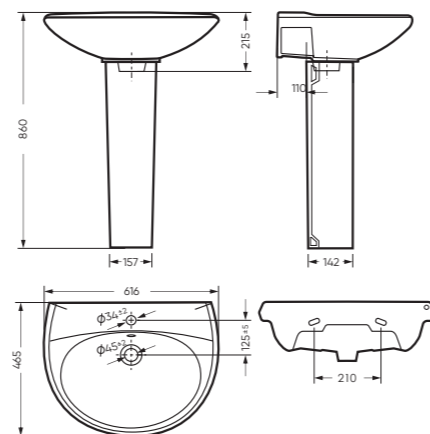

# ВИКТОРИЯ

коллекция

Сбалансированные формы отличают дизайн коллекции ВИКТОРИЯ. Округлые линии бачка унитаза-компакта поддерживаются плавными линиями чаши умывальника. Умывальник ВИКТОРИЯ располагается на пьедестале, имеет базовый размер 60 сантиметров и функциональную широкую полочку, на которой можно расставить ванные принадлежности.

## УНИТАЗ-КОМПАКТ

ВИКТОРИЯ 340 x 790 x 623

Комплектация: унитаз, бачок, сиденье,  
арматура, крепления  
Ободковая чаша: да  
Функция антисплеск: нет  
Объем бачка: 6,0 л  
Вес в упаковке: 29,98 кг

STD WC.CC/Victoria/1-P/WHT.G

## УМЫВАЛЬНИК

ВИКТОРИЯ

616 x 215 x 465 умывальник  
186 x 690 x 168 пьедестал

Комплектация: умывальник,  
кольцо перелива  
Тип: пьедестальный умывальник  
Способ монтажа: пьедестал  
Вес умывальника в упаковке: 13,23 кг  
Вес пьедестала в упаковке: 9,16 кг