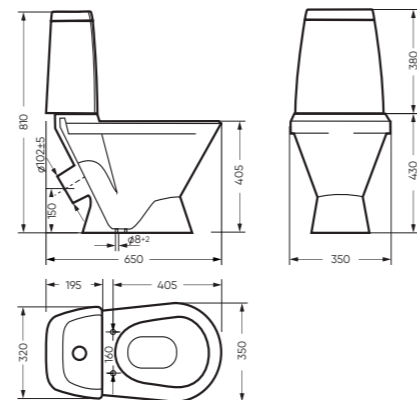

УНИТАЗ-КОМПАКТ

КАМА 350 x 810 x 650

Комплектация: унитаз, бачок, сиденье,
арматура, крепления
Ободковая чаша: да
Функция антисплеск: нет
Объем бачка: 6,5 л
Вес в упаковке: 30,25 кг STD
31,21 кг CMF

микррельеф

STD WC.CC/Kama/1-P/WHT.G

CMF WC.CC/Kama/2-TM/WHT.G

CMF