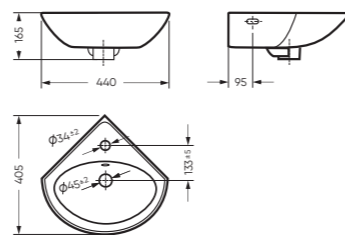

УМЫВАЛЬНИК

ВЕЕР 440 x 165 x 405

Комплектация: умывальник,
кольцо перелива
Тип: угловой умывальник
Способ монтажа: к стене
Вес в упаковке: 6,93 кг

WB.FN/Veer/23-C/WHT.G