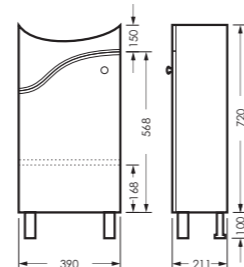

МАНГО

комплект мебели

зеркало МАНГО
395 x 634 x 120

MNGSAMR40018W1

тумба МАНГО 02
390 x 820 x 211

MNGSACW400110F1

ПОСТАВКА:
в собранном виде

WB.FN/Mango/40-C/WHT.G