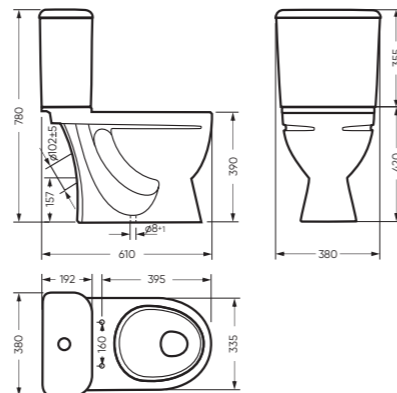

УНИТАЗ-КОМПАКТ

СТАНДАРТ 380 x 780 x 610

Комплектация: унитаз, бачок, сиденье,
арматура, крепления
Ободковая чаша: да
Функция антисплеск: да
Объем бачка: 7,0 л
Вес в упаковке: 32,35 кг STD
33,28 кг CMF

микрелифт

STD WC.CC/Standart/1-P/WHT.G

CMF WC.CC/Standart/2-DM/WHT.G

CMF