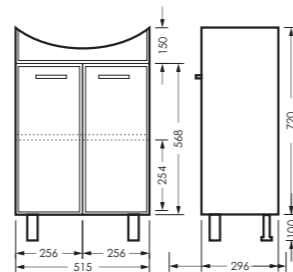

ВЕГА

комплект мебели

зеркало ВЕГА-02
503 x 700 x 235

VGSAMR55018W1

тумба ВЕГА
515 x 820 x 296

VGSACW55013F1

ПОСТАВКА:
в собранном виде

WB.FN/Vega/55-C/WHT.G