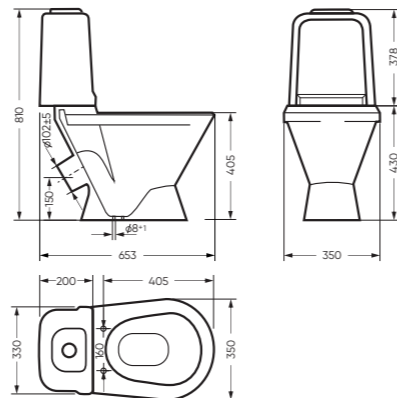

УНИТАЗ-КОМПАКТ

САМАРСКИЙ 350 x 810 x 653

Комплектация: унитаз, бачок, сиденье, арматура, крепления
Ободковая чаша: да
Функция антисплеск: нет
Объем бачка: 6,5 л
Вес в упаковке: 28,89 кг STD
29,82 кг CMF