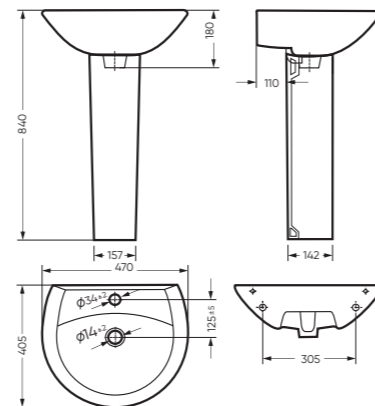

УМЫВАЛЬНИК

АТТИКА 48

470 x 180 x 405 умывальник
186 x 690 x 168 пьедестал

Комплектация: умывальник,
кольцо перелива

Тип: пьедестальный умывальник

Способ монтажа: пьедестал

Вес умывальника в упаковке: 9,95 кг

Вес пьедестала в упаковке: 9,16 кг

WB,PD/Attica/48-C/WHT.G УМЫВАЛЬНИК
PD,FS/Attica/N/WHT.G ПЬЕДЕСТАЛ