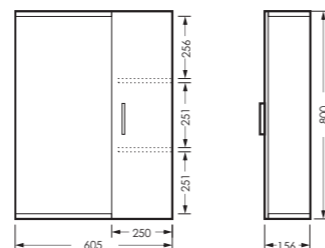

клас ЛАГУНА

комплект мебели

зеркало клас ЛАГУНА 65
605 x 800 x 156

LGNSAMR65019W2

тумба клас ЛАГУНА 65
605 x 820 x 331

LGNSACW65013F2

ПОСТАВКА:
в разобранном виде

умывальник
ЛАГУНА 65

WB.FN/Laguna/65-C/WHT.G

Унитаз-компакт ЛАДА | Умывальник ЛАГУНА 65 УП | Зеркало клас ЛАГУНА | Тумба клас ЛАГУНА
Керамогранит grasaro.ru