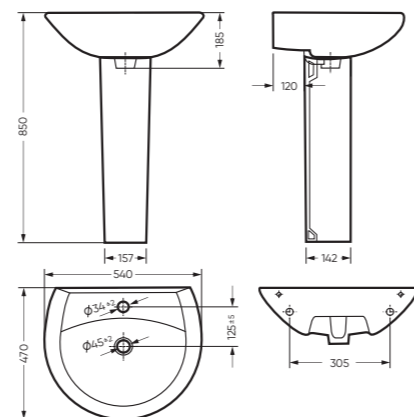

УМЫВАЛЬНИК

АТТИКА 55

540 x 185 x 470 умывальник
157 x 690 x 142 пьедестал

Комплектация: умывальник,
кольцо перелива

Тип: пьедестальный умывальник

Способ монтажа: пьедестал

Вес умывальника в упаковке: 13,17 кг

Вес пьедестала в упаковке: 9,16 кг

WB,PD/Attica/55-C/WHT.G УМЫВАЛЬНИК
PD,FS/Attica/N/WHT.G ПЬЕДЕСТАЛ

Унитаз-компакт АТТИКА | Умывальник АТТИКА 48
Керамогранит graso.ru