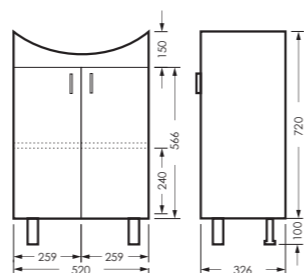

клас ИДЕАЛ

комплект мебели

зеркальный шкаф клас ИДЕАЛ 55
520 x 800 x 177

IDLSAMR56019W1

тумба клас ИДЕАЛ 55
520 x 820 x 326

IDLSACW56013F2

ПОСТАВКА:
в разобранном виде

умывальник
РЕАЛ 56

WB.FN/Real/56-C/WHT.G

Унитаз-компакт ИДЕАЛ | Умывальник РЕАЛ 56 УП | Зеркальный шкаф клас ИДЕАЛ | Тумба клас ИДЕАЛ
Керамогранит grasaro.ru, kerranova.ru