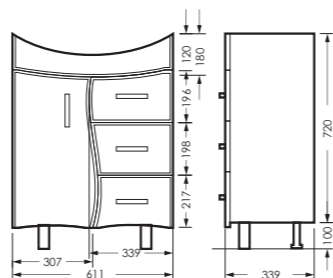

ЛИРА

комплект мебели

зеркало ЛИРА
600 x 700 x 235 мм

LRSAMR65018W1

тумба ЛИРА
611 x 820 x 339 мм

LRSACW65015F1

ПОСТАВКА:
в собранном виде

умывальник
ЛАГУНА 65

WB.FN/Laguna/65-C/WHT.G