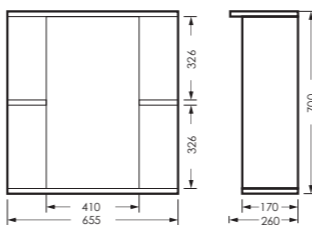

ПРЕМЬЕР

зеркало

655 x 700 x 260

PRMSAMR65018W1

ПОСТАВКА:
в собранном виде

Умывальник ЛАГУНА 65 | Зеркало ПРЕМЬЕР
Керамогранит grasara.ru