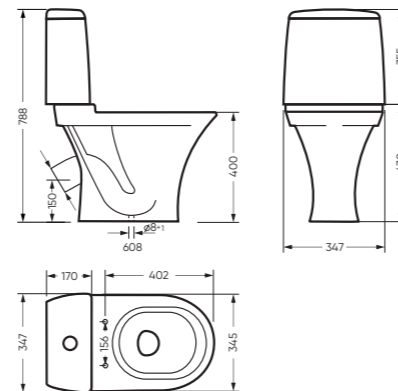

УНИТАЗ-КОМПАКТ

АТТИКА 347 x 788 x 608

Комплектация: унитаз, бачок, сиденье,
арматура, крепления
Ободковая чаша: да
Функция антисплеск: да
Объем бачка: 6,5 л
Вес в упаковке: 28,81 кг STD
29,89 кг LUX

STD WC.CC/Attica/1-P/WHT.G

CMF WC.CC/Attica/2-T/WHT.G

УМЫВАЛЬНИК

АТТИКА 50 523 x 186 x 453

Комплектация: умывальник,
кольцо перелива
Тип: мебельный умывальник
Способ монтажа: тумба
Вес в упаковке: 12,99 кг