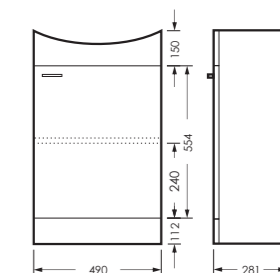

## АТТИКА

тумба одностворчатая

490 x 820 x 281

ATKSACW500110F1

ПОСТАВКА:  
в собранном виде

умывальник  
АТТИКА 50 УП

WB.FN/Attica/50-C/WHT.G