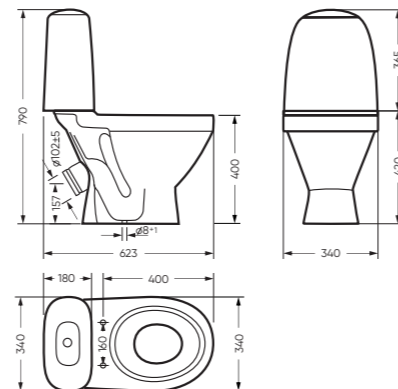

# ВИКТОРИЯ

коллекция

Сбалансированные формы отличают дизайн коллекции ВИКТОРИЯ. Округлые линии бачка унитаза-компакта поддерживаются плавными линиями чаши умывальника. Умывальник ВИКТОРИЯ располагается на пьедестале, имеет базовый размер 60 сантиметров и функциональную широкую полочку, на которой можно расставить ванные принадлежности.

## УНИТАЗ-КОМПАКТ

ВИКТОРИЯ 340 x 790 x 623

Комплектация: унитаз, бачок, сиденье,  
арматура, крепления  
Ободковая чаша: да  
Функция антисплеск: нет  
Объем бачка: 6,0 л  
Вес в упаковке: 29,98 кг

STD WC.CC/Victoria/1-P/WHT.G

## УМЫВАЛЬНИК

ВИКТОРИЯ

616 x 215 x 465 умывальник  
186 x 690 x 168 пьедестал

Комплектация: умывальник,  
кольцо перелива  
Тип: пьедестальный умывальник  
Способ монтажа: пьедестал  
Вес умывальника в упаковке: 13,23 кг  
Вес пьедестала в упаковке: 9,16 кг