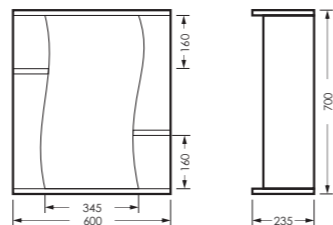

ЛИРА

комплект мебели

зеркало ЛИРА
600 x 700 x 235 мм

LRSAMR65018W1

тумба ЛИРА
611 x 820 x 339 мм

LRSACW65015F1

ПОСТАВКА:
в собранном виде

умывальник
ЛАГУНА 65

WB.FN/Laguna/65-C/WHT.G