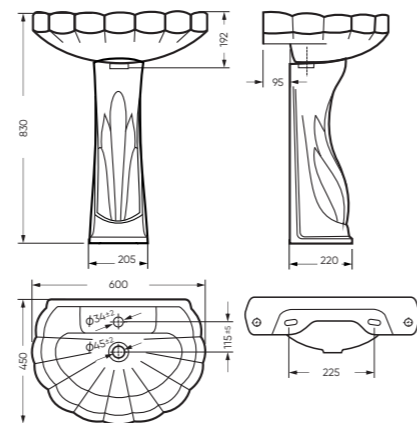

## УМЫВАЛЬНИК

РОМАШКА

600 x 192 x 450 умывальник  
205 x 670 x 220 пьедестал

Комплектация: умывальник  
Тип: пьедестальный умывальник  
Способ монтажа: пьедестал, кронштейн  
Вес умывальника в упаковке: 14,26 кг  
Вес пьедестала в упаковке: 6,36 кг