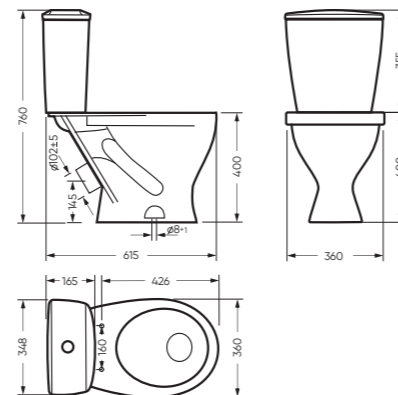

УНИТАЗ-КОМПАКТ

ЭТАЛОН 360 x 760 x 615

Комплектация: унитаз, бачок, сиденье,
арматура, крепления
Ободковая чаша: да
Функция антисплеск: да
Объем бачка: 6,5 л
Вес в упаковке: 28,03 кг STD
29,43 кг CMF

микрелифт

STD WC.CC/Etalon/1-P/WHT.G

CMF WC.CC/Etalon/2-DM/WHT.G

CMF