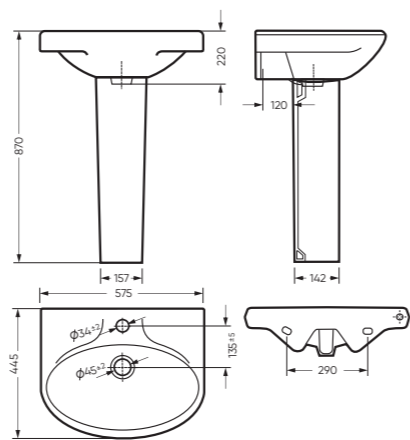

УМЫВАЛЬНИК

САМАРСКИЙ

575 x 220 x 445 умывальник
186 x 690 x 168 пьедестал

Комплектация: умывальник, кольцо перелива
Тип: пьедестальный умывальник
Способ монтажа: пьедестал, кронштейн
Вес умывальника в упаковке: 15,46 кг
Вес пьедестала в упаковке: 9,16 кг

WB.PD/Samarsky/57-C/WHT.G УМЫВАЛЬНИК

PD.FS/Samarsky/N/WHT.G ПЬЕДЕСТАЛ

БИДЕ

САМАРСКОЕ 350 x 405 x 600

Комплектация: биде
Тип: напольное биде
Способ монтажа: напольный
Вес в упаковке: 16,59 кг