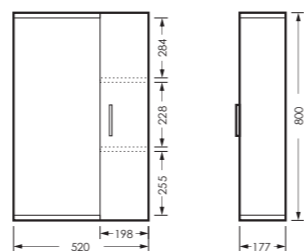

клас ИДЕАЛ

комплект мебели

зеркальный шкаф клас ИДЕАЛ 55
520 x 800 x 177

IDLSAMR56019W1

тумба клас ИДЕАЛ 55
520 x 820 x 326

IDLSACW56013F2

ПОСТАВКА:
в разобранном виде

умывальник
РЕАЛ 56

WB.FN/Real/56-C/WHT.G

Унитаз-компакт ИДЕАЛ | Умывальник РЕАЛ 56 УП | Зеркальный шкаф клас ИДЕАЛ | Тумба клас ИДЕАЛ
Керамогранит grasaro.ru, kerranova.ru