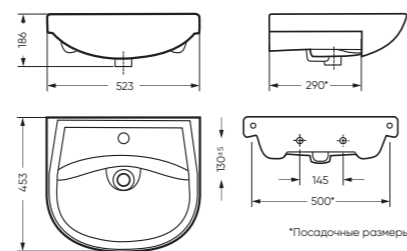

## УМЫВАЛЬНИК

АТТИКА 50 523 x 186 x 453

Комплектация: умывальник,  
кольцо перелива  
Тип: мебельный умывальник  
Способ монтажа: тумба  
Вес в упаковке: 12,99 кг

WB.FN/Attica/50-C/WHT.G

Унитаз-компакт АТТИКА | Умывальник АТТИКА 50 | Тумба АТТИКА двусторчатая (стр. 87)  
Керамогранит [grasago.ru](http://grasago.ru)