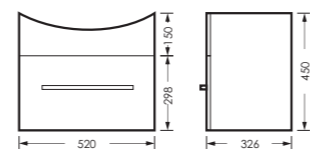

Умывальник РЕАЛ 56 | Зеркало ЛИДЕР 01 | Тумба ЛИДЕР 01
Керамогранит graso.ru