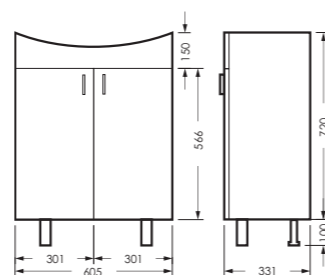

клас ЛАГУНА

комплект мебели

зеркало клас ЛАГУНА 65
605 x 800 x 156

LGNSAMR65019W2

тумба клас ЛАГУНА 65
605 x 820 x 331

LGNSACW65013F2

ПОСТАВКА:
в разобранном виде

умывальник
ЛАГУНА 65

WB.FN/Laguna/65-C/WHT.G

Унитаз-компакт ЛАДА | Умывальник ЛАГУНА 65 УП | Зеркало клас ЛАГУНА | Тумба клас ЛАГУНА
Керамогранит grasaro.ru