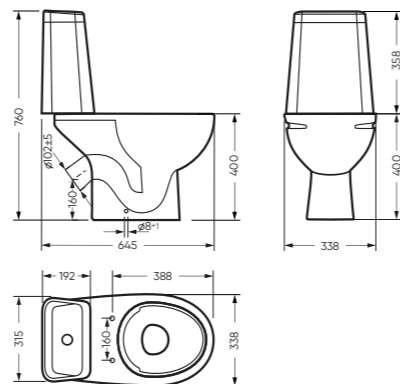

Мебельный умывальник ВЕГА 55 особенно удобен для небольших ванных комнат за счет своего компактного размера, который сочетается с функциональностью. Его особенность – высокие бортики, задерживающие брызги внутри умывальника.

## УНИТАЗ-КОМПАКТ

МАРС безободковый 338 x 760 x 645

Комплектация: унитаз, бачок, сиденье,  
арматура, крепления  
Ободковая чаша: нет  
Функция антисплеск: да  
Объем бачка: 6,2 л  
Вес в упаковке: 30,88 кг