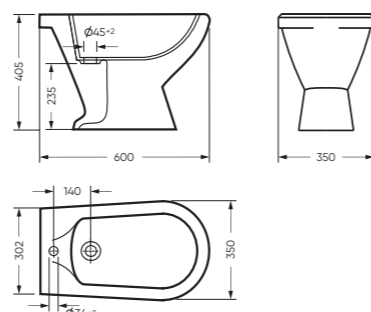

BD.FS/Samarsky/C/WHT.G