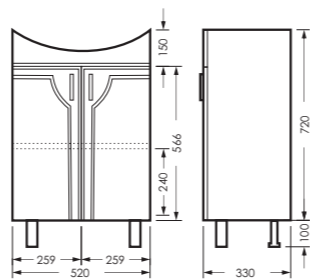

ИДЕАЛ

комплект мебели

зеркало ИДЕАЛ-01
520 x 800 x 176

IDLSAMR56019W1

тумба ИДЕАЛ
520 x 820 x 330

IDLSACW56013F1

ПОСТАВКА:
в собранном виде

умывальник
РЕАЛ 56

WB.FN/Real/56-C/WHT.G

ЛИДЕР

комплект мебели

зеркало ЛИДЕР 01
520 x 700 x 170

LDRSAMR56018W1

тумба ЛИДЕР 01
520 x 450 x 326

LDRSACW56011W1

ПОСТАВКА:
в собранном виде

умывальник
РЕАЛ 56

WB.FN/Real/56-C/WHT.G