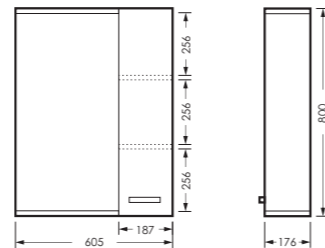

ЛАГУНА

комплект мебели

зеркало ЛАГУНА-01
605 x 800 x 176 мм

ZLGN65

тумба ЛАГУНА/3
605 x 820 x 330 мм

TLGN65

ПОСТАВКА:
в собранном виде

умывальник
ЛАГУНА 65

WB.FN/Laguna/65-C/WHT.G