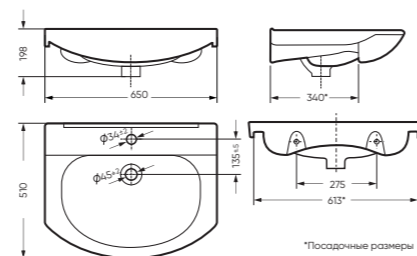

УМЫВАЛЬНИК

ЛАГУНА 65 650 x 198 x 510

Комплектация: умывальник,
кольцо перелива
Тип: мебельный умывальник
Способ монтажа: тумба
Вес в упаковке: 16,63 кг

WB.FN/Laguna/65-C/WHT.G