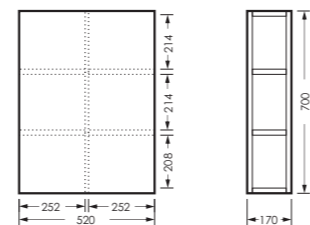

Умывальник РЕАЛ 56 | Зеркало ЛИДЕР 01 | Тумба ЛИДЕР 01
Керамогранит graso.ru