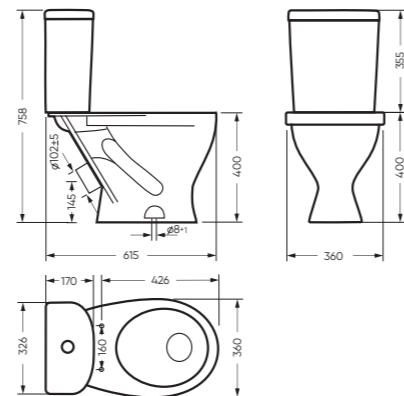

УНИТАЗ-КОМПАКТ

ФОРМАТ 360 x 758 x 615

Комплектация: унитаз, бачок, сиденье,
арматура, крепления
Ободковая чаша: да
Функция антисплеск: да
Объем бачка: 6,5 л
Вес в упаковке: 28,50 кг STD
29,90 кг CMF