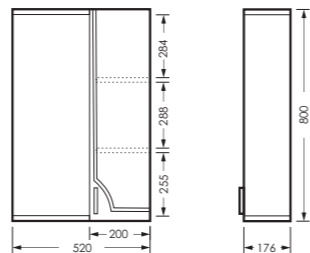

ИДЕАЛ

комплект мебели

зеркало ИДЕАЛ-01
520 x 800 x 176

IDLSAMR56019W1

тумба ИДЕАЛ
520 x 820 x 330

IDLSACW56013F1

ПОСТАВКА:
в собранном виде

умывальник
РЕАЛ 56

WB.FN/Real/56-C/WHT.G

ЛИДЕР

комплект мебели

зеркало ЛИДЕР 01
520 x 700 x 170

LDRSAMR56018W1

тумба ЛИДЕР 01
520 x 450 x 326

LDRSACW56011W1

ПОСТАВКА:
в собранном виде

умывальник
РЕАЛ 56

WB.FN/Real/56-C/WHT.G