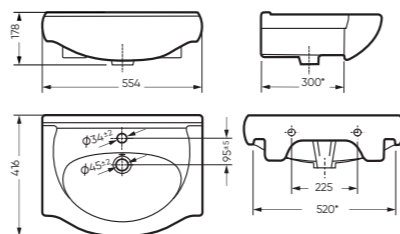

## УМЫВАЛЬНИК

ВЕГА 55 554 x 178 x 416

Комплектация: умывальник,  
кольцо перелива  
Тип: мебельный умывальник  
Способ монтажа: тумба  
Вес в упаковке: 14,00 кг

\*Посадочные размеры

WB.FN/Vega/55-C/WHT.G

Безободковый унитаз-компакт МАРС | Умывальник ВЕГА 55 | Тумба клас ВЕГА (стр. 88) | Зеркало ВЕГА-02 (стр. 86)  
Керамогранит [grasaro.ru](http://grasaro.ru), [kerranova.ru](http://kerranova.ru)