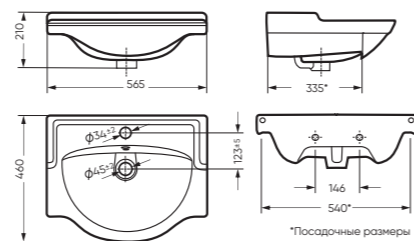

ЛАГУНА 65

УМЫВАЛЬНИК

РЕАЛ 56 565 x 210 x 460

Комплектация: умывальник,
кольцо перелива
Тип: мебельный умывальник
Способ монтажа: тумба
Вес в упаковке: 14,50 кг

WB.FN/Real/56-C/WHT.G