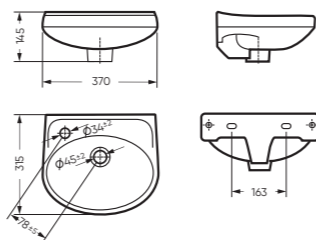

## УМЫВАЛЬНИК

ЛАДА 370 x 145 x 315

Комплектация: умывальник,  
кольцо перелива  
Тип: мини-умывальник  
Способ монтажа: к стене  
Вес в упаковке: 6,11 кг

WB.FN/Lada/37-L/WHT.G

Унитаз-компакт ЛАДА | Мини-умывальник ЛАДА  
Керамогранит graso.ru